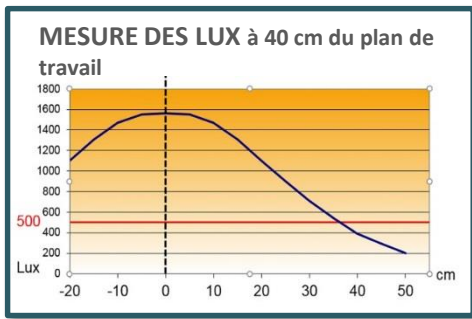

DIMENSIONS

INFORMATIONS TECHNIQUES

Matériaux

Métal

ABS

Lentille en verre

Source

Leds intégrées*: puissance nominale 6W

*ne peuvent être changées